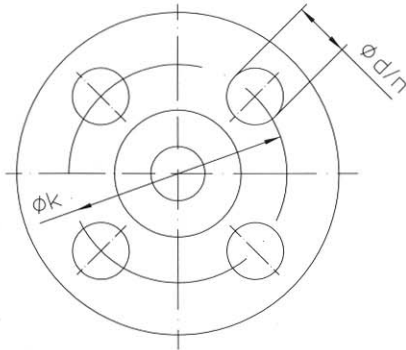

Tabla Bridas BS / E-F-J-K

DN	inch	BS / E			
		Ø D	Ø K	Ø d2	n
15	1/2	95	67	14	4
20	3/4	102	73	14	4
25	1	114	83	14	4
32	1 1/4	121	87	14	4
40	1 1/2	133	98	14	4
50	2	152	114	18	4
65	2 1/2	165	127	18	4
80	3	184	146	18	4
100	4	216	178	18	8
125	5	254	210	18	8
150	6	279	235	22	8
200	8	337	292	22	8

BS / F			
Ø D	Ø K	Ø d2	n
95	67	14	4
102	73	14	4
121	87	18	4
133	98	18	4
140	105	18	4
165	127	18	4
184	146	18	8
203	165	18	8
229	191	18	8
279	235	22	8
305	260	22	12
368	324	22	12

DN	inch	BS / J			
		Ø D	Ø K	Ø d2	n
15	1/2	114	83	18	4
20	3/4	114	83	18	4
25	1	121	87	18	4
32	1 1/4	133	98	18	4
40	1 1/2	140	105	18	4
50	2	165	127	22	4
65	2 1/2	184	146	22	8
80	3	203	165	22	8
100	4	229	191	22	8
125	5	279	235	25	8
150	6	305	260	25	12
200	8	368	324	25	12

BS / K			
Ø D	Ø K	Ø d2	n
114	83	18	4
114	83	18	4
127	95	18	4
133	98	18	4
152	114	22	4
165	127	18	8
184	146	22	8
203	165	22	8
241	197	25	8
279	235	25	12
305	260	25	12
368	318	29	12