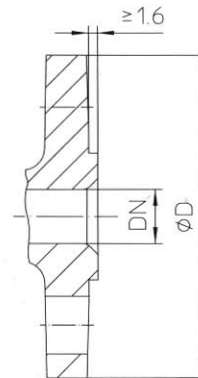

Tabla Bridas BS / E-F-J-K

DN	inch	BS / E			
		Ø D	Ø K	Ø d2	n
15	1/2	95	67	14	4
20	3/4	102	73	14	4
25	1	114	83	14	4
32	1 1/4	121	87	14	4
40	1 1/2	133	98	14	4
50	2	152	114	18	4
65	2 1/2	165	127	18	4
80	3	184	146	18	4
100	4	216	178	18	8
125	5	254	210	18	8
150	6	279	235	22	8
200	8	337	292	22	8

BS / F			
Ø D	Ø K	Ø d2	n
95	67	14	4
102	73	14	4
121	87	18	4
133	98	18	4
140	105	18	4
165	127	18	4
184	146	18	8
203	165	18	8
229	191	18	8
279	235	22	8
305	260	22	12
368	324	22	12

DN	inch	BS / J			
		Ø D	Ø K	Ø d2	n
15	1/2	114	83	18	4
20	3/4	114	83	18	4
25	1	121	87	18	4
32	1 1/4	133	98	18	4
40	1 1/2	140	105	18	4
50	2	165	127	22	4
65	2 1/2	184	146	22	8
80	3	203	165	22	8
100	4	229	191	22	8
125	5	279	235	25	8
150	6	305	260	25	12
200	8	368	324	25	12

BS / K			
Ø D	Ø K	Ø d2	n
114	83	18	4
114	83	18	4
127	95	18	4
133	98	18	4
152	114	22	4
165	127	18	8
184	146	22	8
203	165	22	8
241	197	25	8
279	235	25	12
305	260	25	12
368	318	29	12